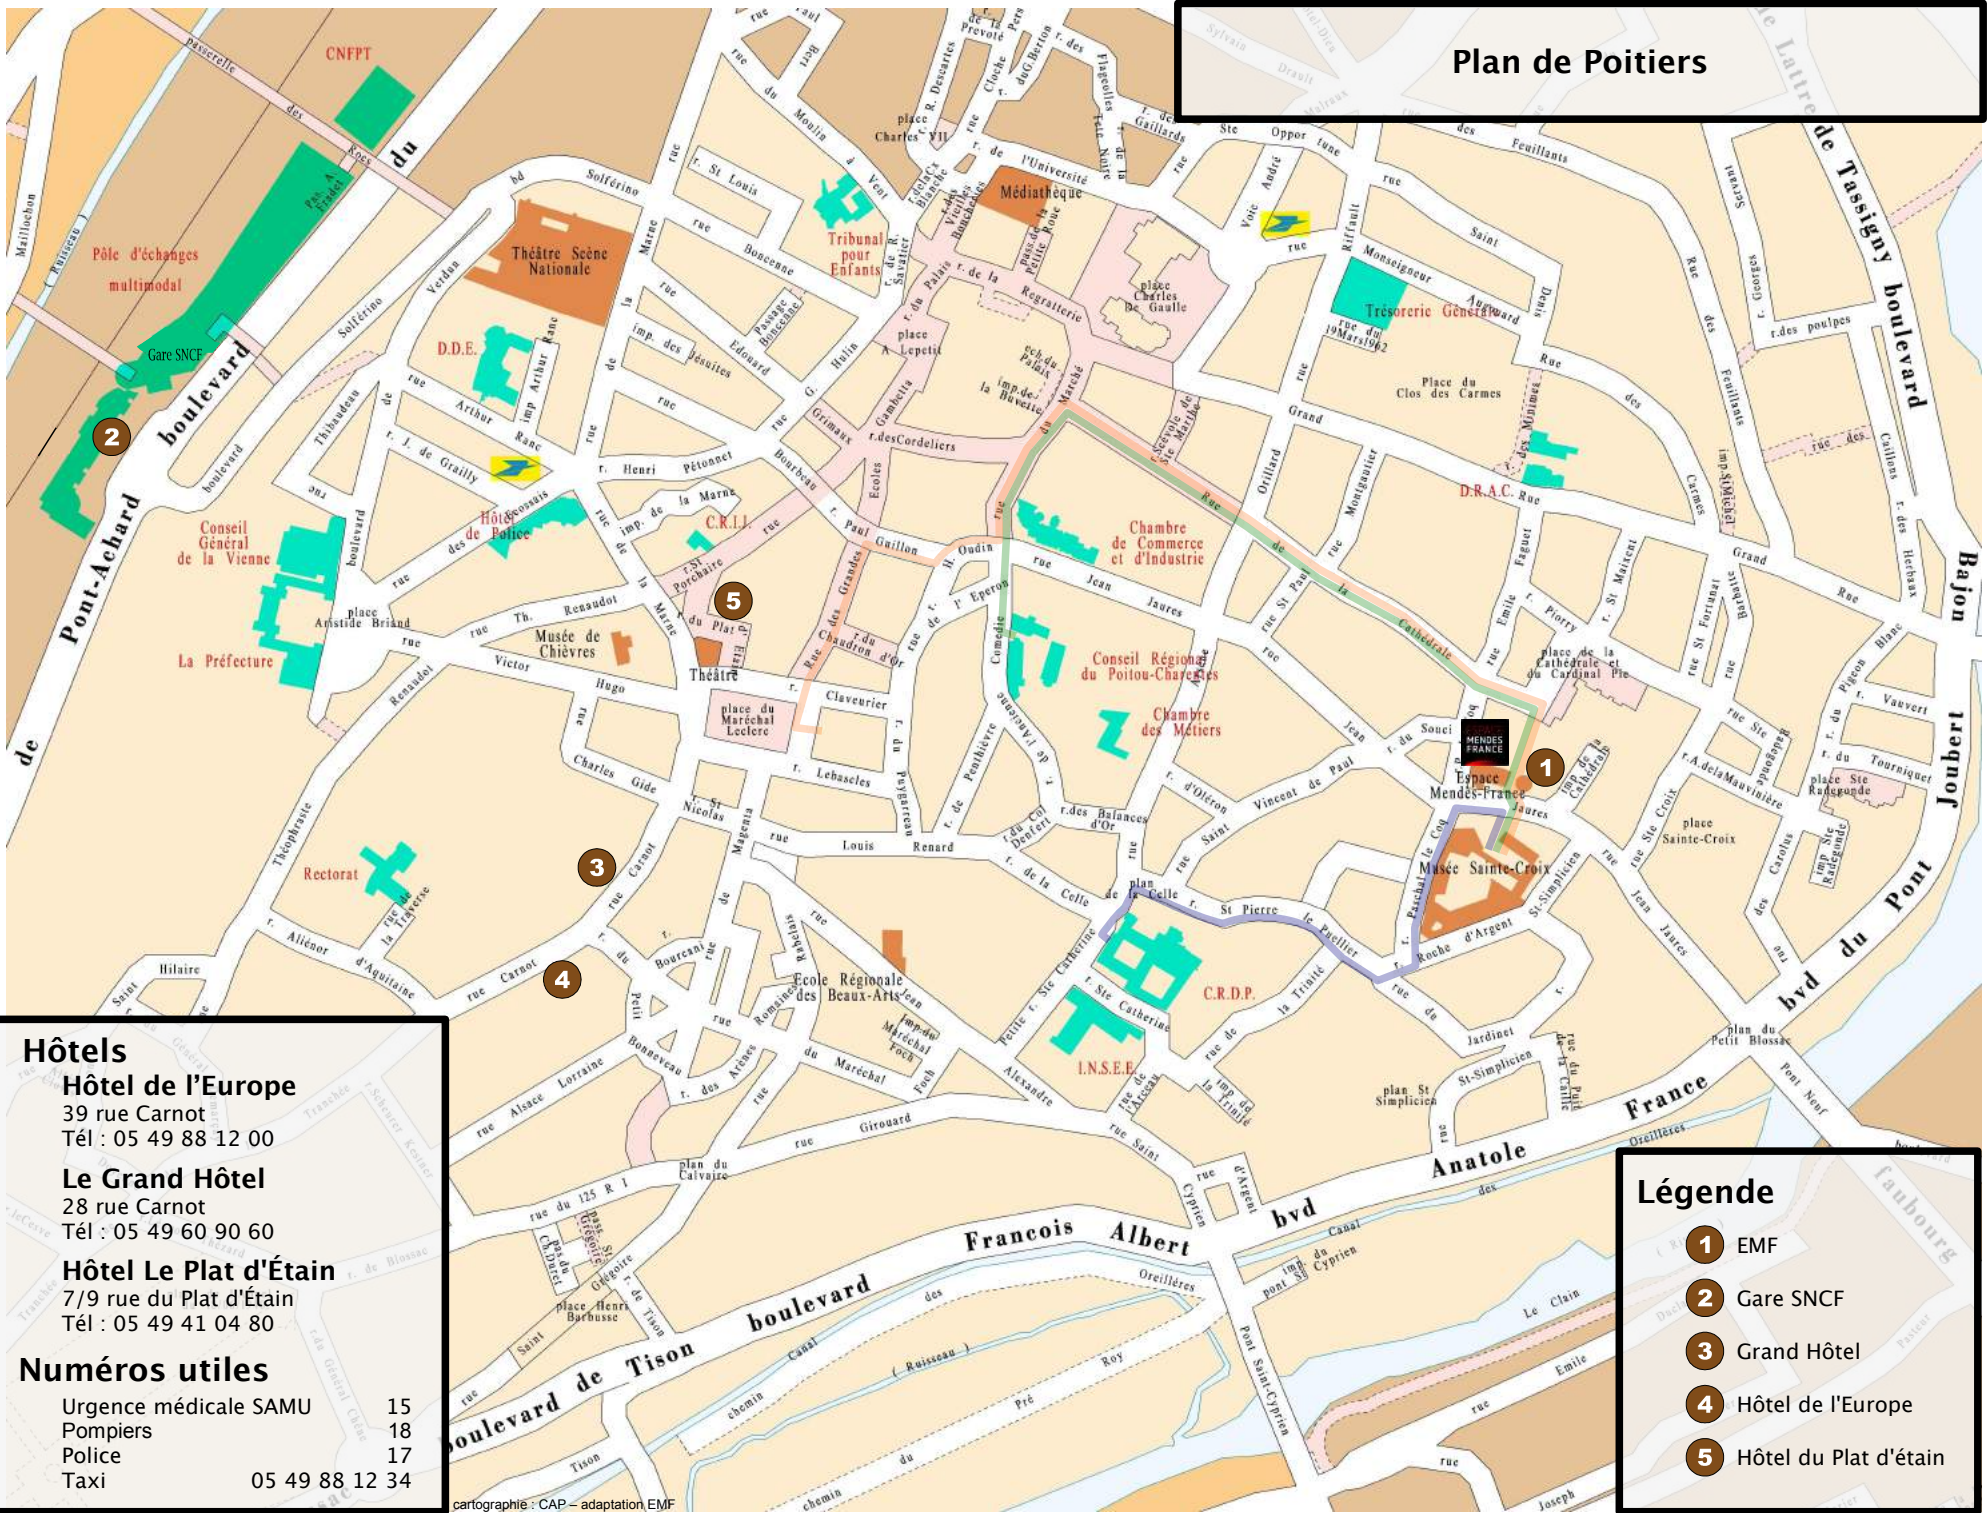

# Plan de Poitiers

## Légende

- 1 EMF
- 2 Gare SNCF
- 3 Grand Hôtel
- 4 Hôtel de l'Europe
- 5 Hôtel du Plat d'étain